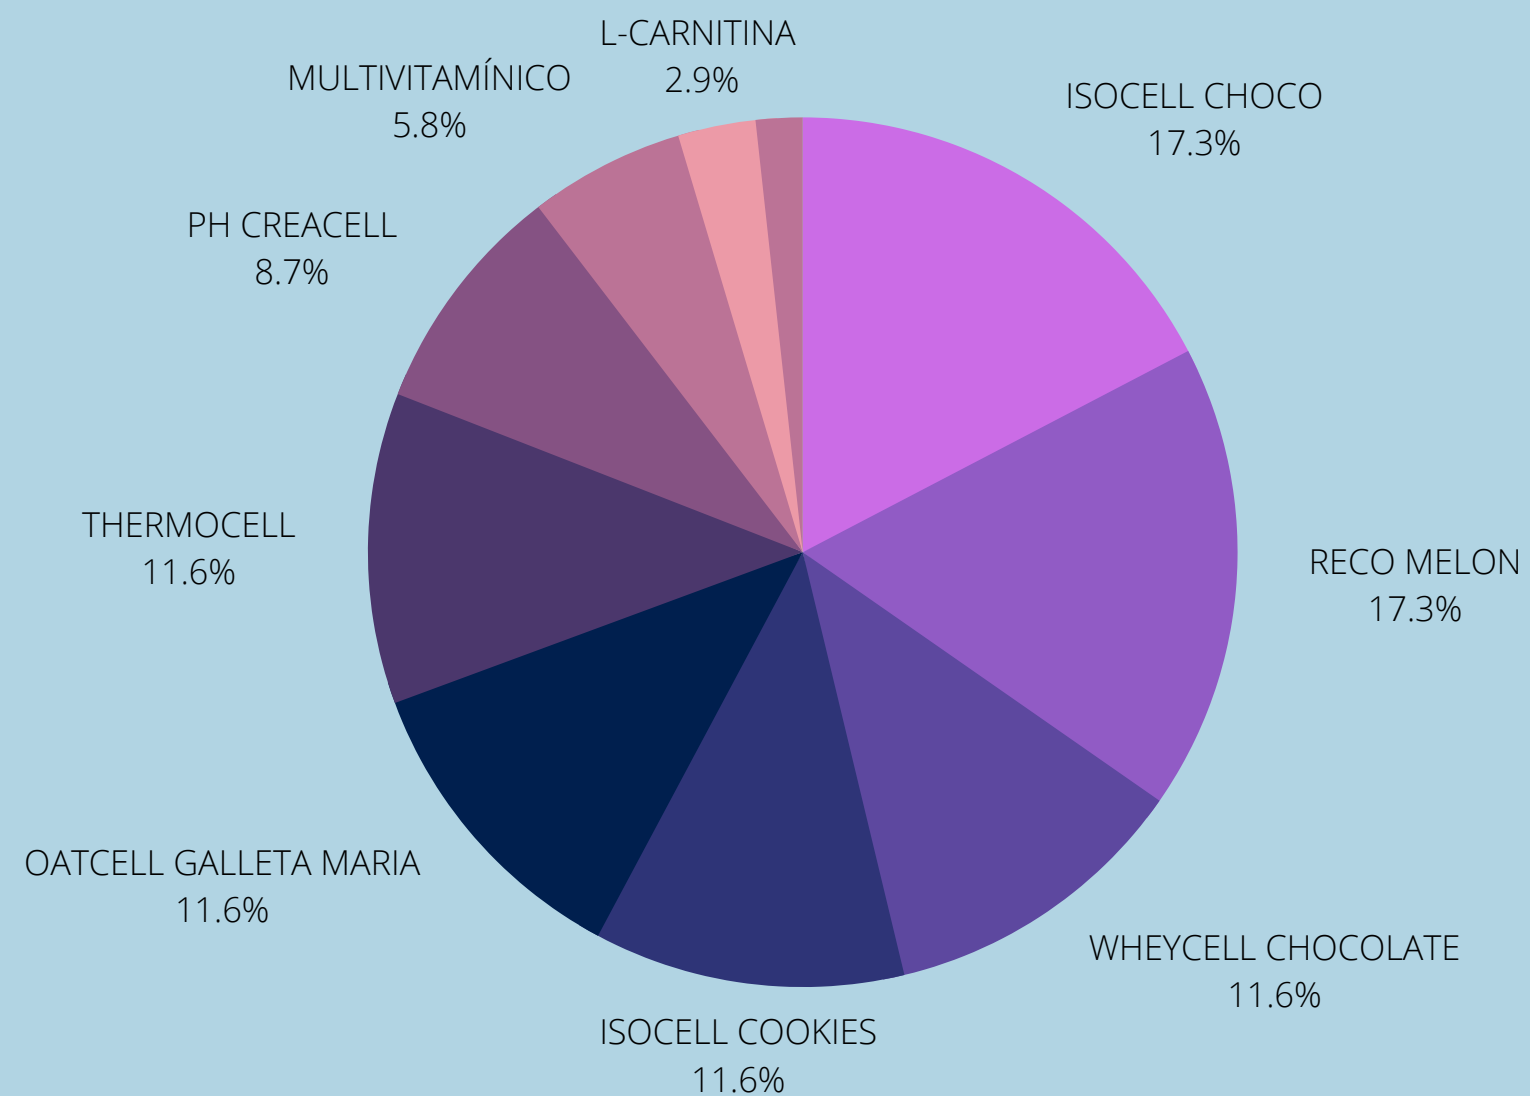

VENTA DE PRODUCTO

Top 10 productos más vendidos en 2021

En el siguiente gráfico mostramos los productos Top 10 mejor vendidos, hay que tener en cuenta que actualmente disponemos de más de 250 referencias y que los nuevos lanzamientos están pisando fuerte.